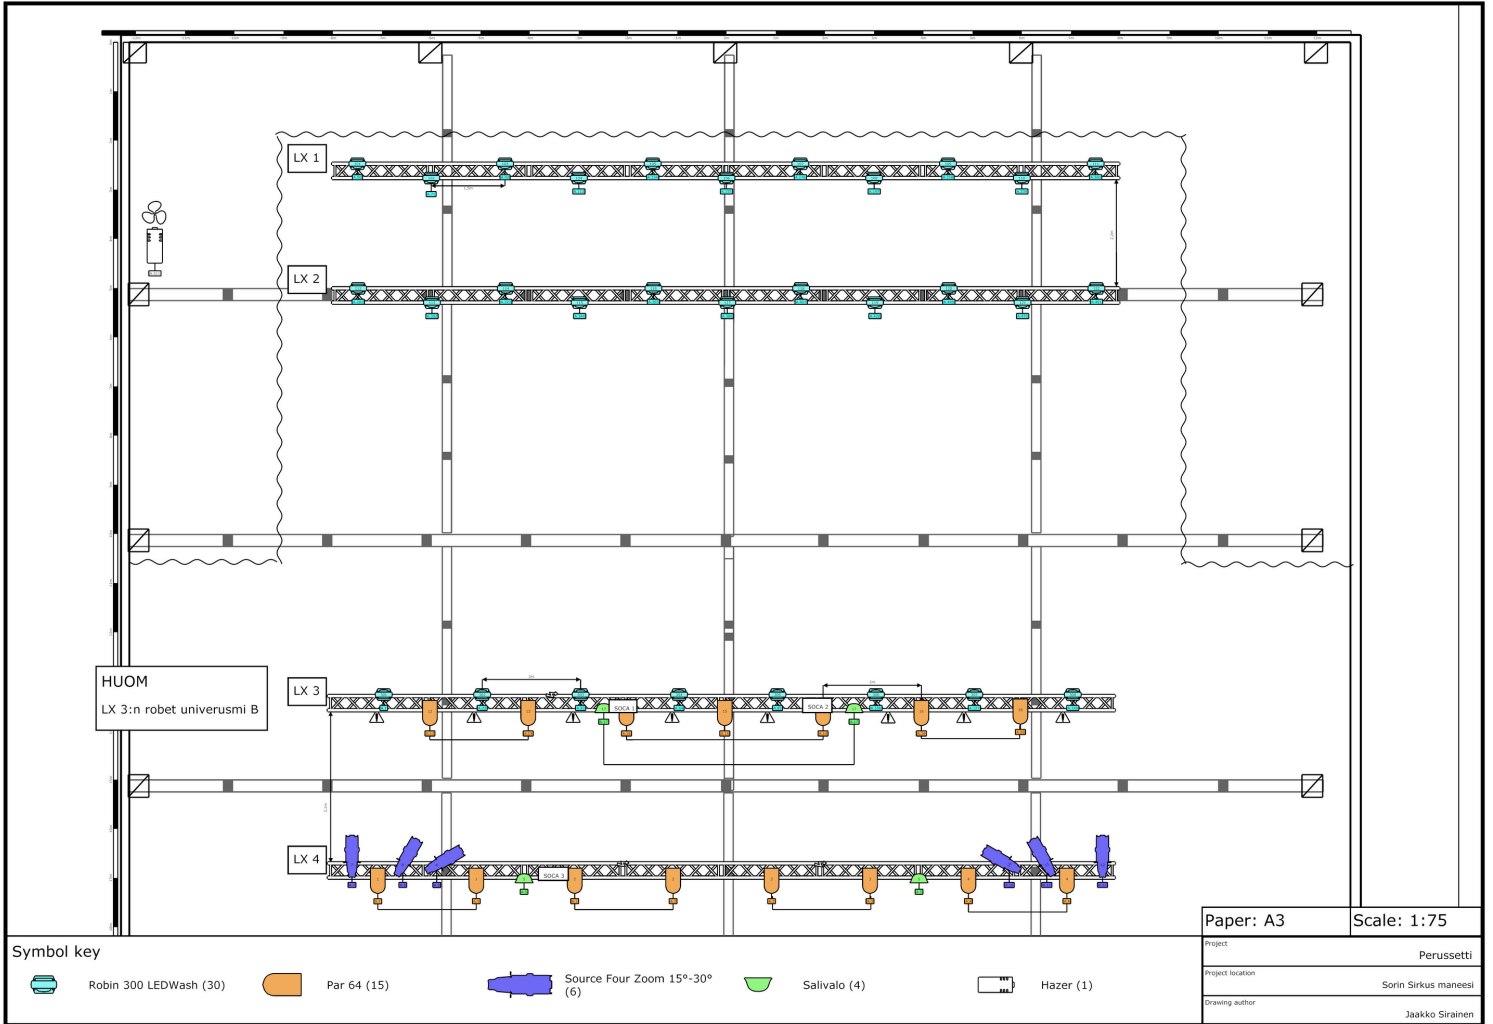

SORIN SIRKUS

TAMPERE FINLAND

Sorin Sirkuksen toimitilat

Moneen muuntuva moderni sirkuskeskus tarjoaa rennon ja ennenkokemattoman tunnelman erilaisiin tapahtumiin. Muunneltava, 450-paikkainen siirtokatsomo ja monipuoliset harjoitusosalit mahdollistavat isommankin seurueen viihtyvyyden ja ammattitasoisen harjoittelu- ja esiintymisympäristön. Sorin Sirkuksen tilat ovat esteettömät: pääsisäänkäynnin yhteydessä on pyörätuoliliuska ja tiloistamme löytyy inva-wc.

Toimitilojen tekniset tiedot

VALOTEKNIikka

Maneesin valotekniikka

Seuraava valotekniikka kuuluu tilan vuokraan ja on asennettuna paikalleen. Mikäli heittimet halutaan sijoitella toisin, tulee ne vuokrauksen päättyessä palauttaa omille paikoilleen. Perusvalosetti soveltuu pienempiin esityksiin ja tilaisuuksiin. Ammattilaisista koostuva tiimimme loihitii erillisestä sopimuksesta myös laajamittaisemman visualisoinnin tapahtumalle. Kysy meiltä tarjous

Sähköt

- Maneesin vasemmassa takanurkassa:
 - 3 x 3~32A (himentimille), 1 x 3~16A, 3 x 16A schuko
- Maneesin oikeassa takanurkassa:
 - 1 x 3~63A, 1 x 3~32A, 1 x 3~16A, 3 x 16A schuko
 - 1 x 3~63A, 1 x 3~32A, 2 x 3~16A, 3 x 16A schuko

MANEESIN VALOKARTTA

POHJAPIIRROS

Maneesilla 450-paikkainen nouseva siirtokatsomo, ja maneesihalli on jaettavissa kolmeen harjoitussaliin.

Piirros; Arkkitehtikonttori Petri Pussinen Oy.