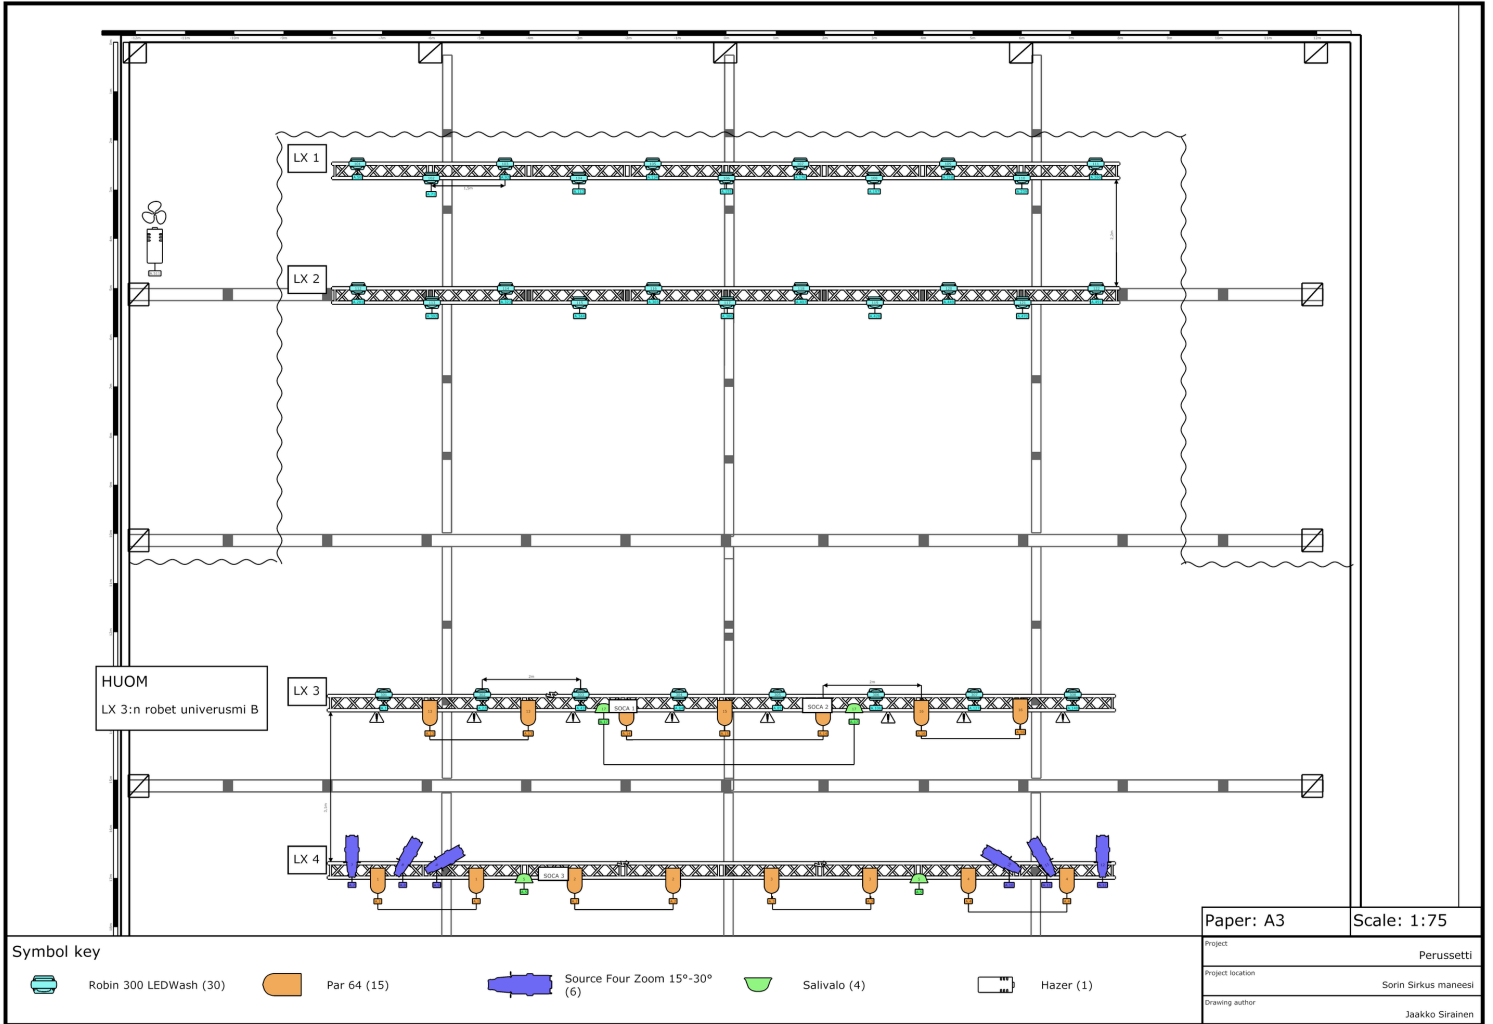

SORIN SIRKUS

TAMPERE FINLAND

Sorin Sirkuksen toimitilat

Moneen muuntuva moderni sirkuskeskus tarjoaa rennon ja ennenkokemattoman tunnelman erilaisiin tapahtumiin. Muunneltava, 450-paikkainen siirtokatsomo ja monipuoliset harjoitusosalit mahdollistavat isommankin seurueen viihtyvyyden ja ammattitasoisen harjoittelu- ja esiintymisympäristön. Sorin Sirkuksen tilat ovat esteettömät: pääsisäänkäynnin yhteydessä on pyörätuoliliuska ja tiloistamme löytyy inva-wc.

Toimitilojen tekniset tiedot

VALOTEKNIikka

Maneesin valotekniikka

Seuraava valotekniikka kuuluu tilan vuokraan ja on asennettuna paikalleen. Mikäli heittimet halutaan sijoitella toisin, tulee ne vuokrauksen päättyessä palauttaa omille paikoilleen. Perusvalosetti soveltuu pienempiin esityksiin ja tilaisuuksiin. Ammattilaisista koostuva tiimimme loihii erillisestä sopimuksesta myös laajamittaisemman visualisoinnin tapahtumalle. Kysy meiltä tarjous

Sähköt

- Maneesin vasemmassa takanurkassa:
 - 3 x 3~32A (himentimille), 1 x 3~16A, 3 x 16A schuko
- Maneesin oikeassa takanurkassa:
 - 1 x 3~63A, 1 x 3~32A, 1 x 3~16A, 3 x 16A schuko
 - 1 x 3~63A, 1 x 3~32A, 2 x 3~16A, 3 x 16A schuko

MANEESIN VALOKARTTA

POHJAPIIRROS

Maneesilla 450-paikkainen nouseva siirtokatsomo, ja maneesihalli on jaettavissa kolmeen harjoitussaliin.

Piirros; Arkkitehtikonttori Petri Pussinen Oy.